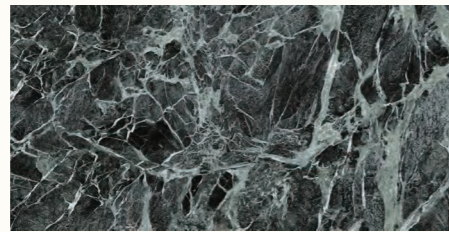

Natural Vein

VERDI ALPI